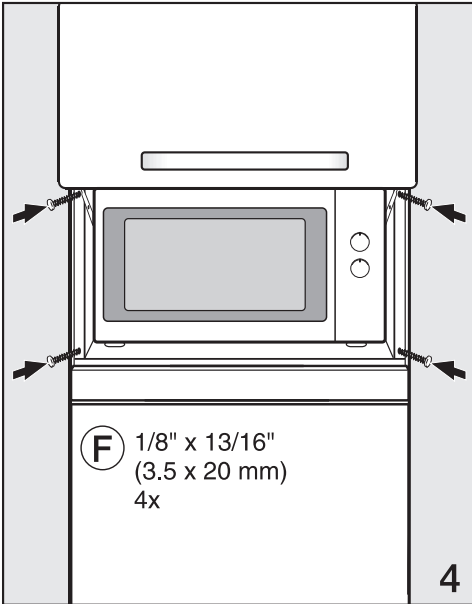

### UVIs

Les appareils de Miele peuvent être encastrés à ras ou avec débordement. Discutez de vos conditions d'installation avec votre architecte, décorateur de l'intérieure et installateur.

MLT4800

---

**USA** **CDN** **Cleaning and Care**