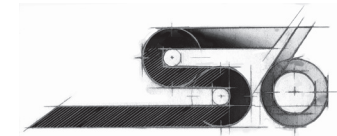

Seit 1899

Miele S6 Contour

Aspirateur

Tous nos aspirateurs de conception allemande sont silencieux, élégants et incroyablement puissants.

En outre, leur capacité d'aspiration supérieure, leurs filtres à la fine pointe de la technologie et leur système scellé homologué HEPA permettent d'emprisonner 99,9 % des particules de poussière. L'aspirateur-chariot compact S6 Contour est léger et nettoie les surfaces lisses de manière exceptionnelle.

Miele

Un aspirateur léger et puissant

Pesant seulement 4,8 kg (10.5 livres), l'aspirateur S6 Contour peut se transporter facilement partout. Grâce à ses dimensions compactes, il se range facilement dans un endroit exigu, et puisque c'est un Miele, vous obtenez tous ces avantages en plus d'un moteur Vortex^{MC} de 1200 W.

Hauteur d'utilisation ergonomique

Faire le ménage avec votre aspirateur à une mauvaise hauteur vous force à vous pencher et cela peut entraîner des maux de dos. Le tube d'aspiration télescopique d'un aspirateur Miele peut être ajusté à une hauteur de travail confortable afin que vous évitiez de vous fatiguer.

Réglage de puissance à six niveaux

Le réglage de puissance à six niveaux est conçu pour différents types de surfaces comme la moquette, les rideaux et les planchers de bois franc. L'affichage graphique intuitif indique le niveau de puissance le plus approprié pour chaque type de surface.

Dispositif de fixation

Le dispositif de fixation permet de fixer le tuyau et le tube sur l'aspirateur lorsqu'il est en position verticale. Il est facile à transporter et simplifie le rangement.

Excellente manœuvrabilité