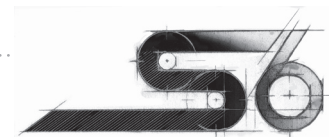

Seit 1899

Miele S6 Continuum

Aspirateur

Tous nos aspirateurs de conception allemande sont silencieux, élégants et incroyablement puissants.

En outre, leur capacité d'aspiration supérieure, leurs filtres à la fine pointe de la technologie et leur système scellé homologué HEPA permettent d'emprisonner 99,9 % des particules de poussière. L'aspirateur-chariot compact S6 Continuum est léger et nettoie exceptionnellement bien les surfaces lisses et les tapis.

Miele

Un aspirateur léger et puissant

Pesant seulement 4,8 kg (10.5 livres), l'aspirateur S6 Continuum peut se transporter facilement partout. Grâce à ses dimensions compactes, il se range facilement dans un endroit exigu, et puisque c'est un Miele, vous obtenez tous ces avantages en plus d'un moteur Vortex^{MC} de 1200 W.

Hauteur d'utilisation ergonomique

Faire le ménage avec votre aspirateur à une mauvaise hauteur vous force à vous pencher et cela peut entraîner des maux de dos. Le tube d'aspiration télescopique d'un aspirateur Miele peut être ajusté à une hauteur de travail confortable afin que vous évitiez de vous fatiguer.

Réglage de puissance à six niveaux

Le réglage de puissance à six niveaux est conçu pour différents types de surfaces comme la moquette, les rideaux, les tapis et les planchers de bois franc. L'affichage graphique intuitif indique le niveau de puissance le plus approprié pour chaque type de surface.

Excellente manœuvrabilité

Les trois roulettes rotatives à 360° montées sur des axes en acier assurent une stabilité et une manœuvrabilité maximales à votre aspirateur. Le design astucieux de ces roulettes, auxquelles on a ajouté une rampe de transport, vous permet de faire passer l'aspirateur par-dessus les seuils et autour des obstacles.