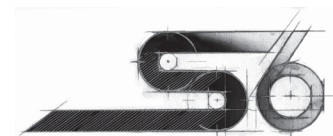

Seit 1899

Miele S6 Momentum

Aspirateur

Tous nos aspirateurs de conception allemande sont silencieux, élégants et incroyablement puissants.

En outre, leur capacité d'aspiration supérieure, leurs filtres à la fine pointe de la technologie et leur système scellé homologué HEPA permettent d'emprisonner 99,9 % des particules de poussière. L'aspirateur-chariot compact S6 Momentum est léger et nettoie exceptionnellement bien les tapis à poils ras ou moyens et les planchers lisses.

Miele

Un aspirateur léger et puissant

Pesant seulement 4,8 kg (10.5 livres), l'aspirateur S6 Momentum peut se transporter facilement partout. Grâce à ses dimensions compactes, il se range facilement dans un endroit exigu, et puisque c'est un Miele, vous obtenez tous ces avantages en plus d'un moteur Vortex^{MC} de 1200 W.

Hauteur d'utilisation ergonomique

Faire le ménage avec votre aspirateur à une mauvaise hauteur vous force à vous pencher et cela peut entraîner des maux de dos. Le tube d'aspiration télescopique d'un aspirateur Miele peut être ajusté à une hauteur de travail confortable afin que vous évitiez de vous fatiguer.

Dispositif de fixation

Le dispositif de fixation permet de fixer le tuyau et le tube sur l'aspirateur lorsqu'il est en position verticale. Il est facile à transporter et simplifie le rangement.

Réglage de puissance à six niveaux

Le réglage de puissance à six niveaux est conçu pour différents types de surfaces comme la moquette, les rideaux, les tapis et les planchers de bois franc. L'affichage graphique intuitif indique le niveau de puissance le plus approprié pour chaque type de surface.

Excellente manœuvrabilité